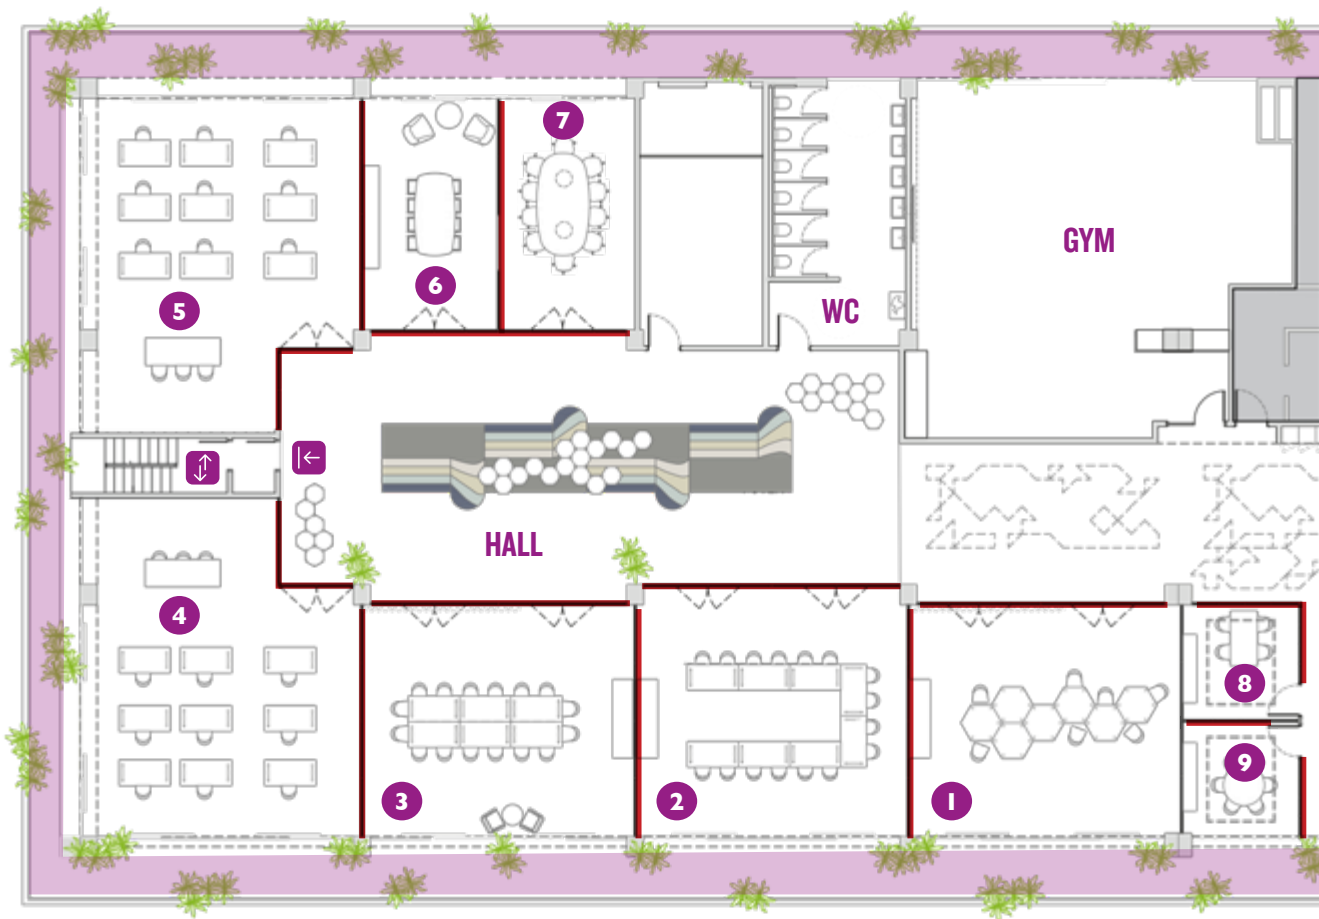

# ALL IN ONE LEVEL 3

- 1. Foyer
- 2. Meeting Rooms
- 3. Coworking Area
- 4. Terrace all around
- 5. Bar - Restaurant - Breakfast Area
- 6. Gaming Area
- 7. Good Vibes Only
- 8. Grab & Go
- 9. Reception Area
- 10. Lounge
- 11. Gym

# LOCATION

Section A-A Meeting Room

Scale 1:125

Section B-B Meeting Room

Scale 1:125

- WC Toilets
- Terrace
- Emergency exit
- Access staircase
- Natural light
- Drop-down glass panels

## MEETING ROOMS

# CAPACITY CHART

MEETING ROOMS														Full Day Rate	Half Day Rate
	Day light	Floor	Theatre	School Room	Crescent Round	Rounds of 8	U Shape	Cocktail	Conference Room	Area SQM	Length	Wide	Height		
Meet Up 1	*	3	40	18	18	24	16	35	16	53,68	7,93	6,68	2,20 - 2,45	490	340
Meet Up 1 + 2	*	3	80	42	42	56	30	70	30	111,38	15,93	7,31	2,20 - 2,45	890	740
Meet Up 1 + 2 + 3	*	3	126	84	66	88	-	100	-	165,12	23,93	7,31	2,20 - 2,45	1290	1040
Meet Up 1 + 2 + 3 + 4	*	3	168	102	90	120	-	140	-	238,50	31,72	7,31	2,20 - 2,45	1590	1240
Meet Up 2	*	3	40	18	18	24	16	35	16	57,70	7,93	7,31	2,20 - 2,45	490	340
Meet Up 2 + 3	*	3	80	42	42	56	30	70	30	111,44	15,93	7,31	2,20 - 2,45	890	740
Meet Up 2 + 3 + 4	*	3	126	84	66	88	-	105	-	185,33	23,72	7,31	2,20 - 2,45	1290	1040
Meet Up 3	*	3	40	18	18	24	16	35	16	53,74	7,93	6,78	2,20 - 2,45	490	340
Meet Up 3 + 4	*	3	80	42	42	56	30	70	30	127,63	15,72	6,78	2,20 - 2,45	890	740
Meet Up 4	*	3	50	27	24	32	16	50	16	73,89	7,72	9,89	2,20 - 2,45	590	440
Meet Up 5	*	3	50	27	24	32	16	50	16	73,38	7,72	9,80	2,20 - 2,45	590	440
Meet Up 5 + 6	*	3	56	36	36	48	24	60	24	100,00	11,71	6,77	2,20 - 2,45	690	540
Meet Up 5 + 6 + 7	*	3	88	54	42	56	-	70	-	126,87	15,75	6,77	2,20 - 2,45	890	740
Meet Up 6	*	3	20	6	-	-	-	-	-	26,62	3,93	6,77	2,20 - 2,45	290	240
Meet Up 6 + 7	*	3	40	18	18	24	16	35	16	53,49	7,97	6,77	2,20 - 2,45	490	340
Meet Up 7	*	3	20	6	-	-	-	-	-	26,87	3,97	6,77	2,20 - 2,45	290	240
Meet Up 8	-	3	-	-	-	-	-	-	-	13,50	3,40	3,55	2,20 - 2,45	190	190
Meet Up 9	*	3	-	-	-	-	-	-	-	13,50	3,40	3,55	2,20 - 2,45	190	190